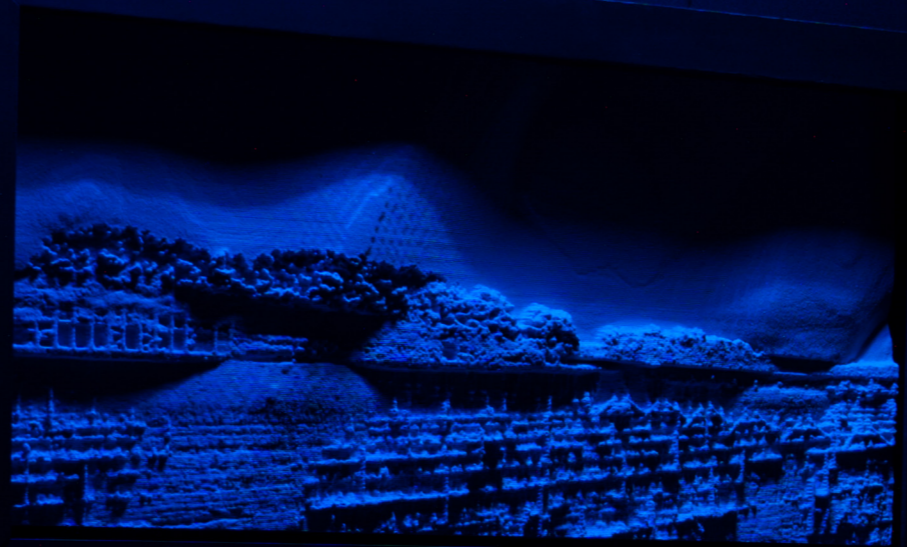

DEVANT LA TOILE QUI BRÛLE, QUE RESSENS-TU ?

Brûlures Abstraites (2025)  
Audio device : Headphones

Projet SAMOHT (2025)  
Audio device : Parabolic loudspeakers (sound showers)

Ouvertures pratiquées à même les parois plombées de nos vies-coques (2023)  
Audio device : Surface transducers on resin plates

Ouvertures pratiquées à même les parois plombées de nos vies-coques (2023)  
Audio device : Surface transducers on resin plates